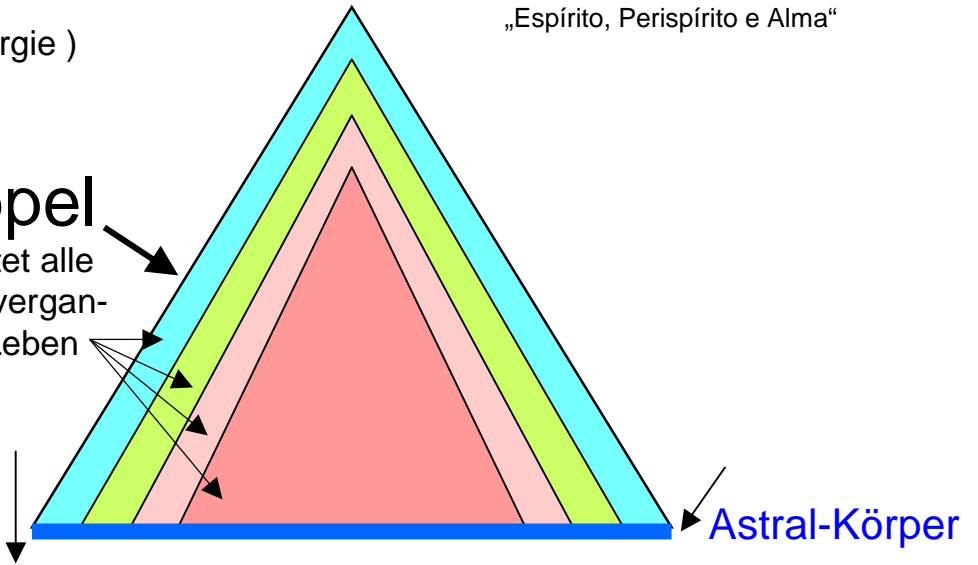

# Geist

Modellvorstellung von „Geist“ in vier Dimensionen  
nach Hernani Guimarães Andrade  
„Espírito, Perispirito e Alma“

Bio-magnetisches Feld  
( Lebensenergie )

## Kuppel

Beinhaltet alle  
bereits vergan-  
genen Leben

Projektionsebene

Physischer Körper

Biologisches  
Organisations-  
Modell - **BOM**

Geburt

Befruchtung

Kuppel + BOM  
= **Mental-Körper**

Astral-Körper + Vital-Körper  
= **Perispirit**